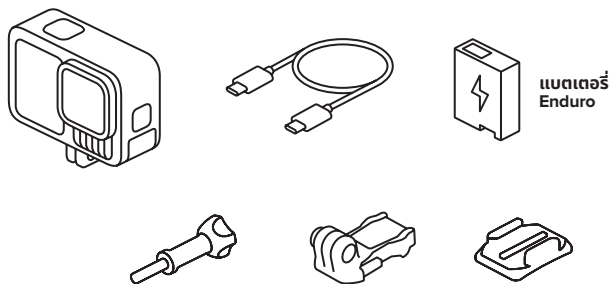

มีอะไรบ้าง

คุณลักษณะหลักของกล้อง

วิดีโอ

- 5.3K60, 4K120, 2.7K240 และอื่น ๆ
- 8x Slo-Mo
- การตั้งเฟรม 24.7MP

ภาพถ่าย

- 27MP
- ภาพถ่ายช่วงเวลา
- ภาพถ่ายเดี่ยว
- ภาพถ่ายกลางคืน
- ถ่ายรัว 30 FPS
- RAW

SLO-MO แบบเร็ว

- 720p400
- 900p360
- 5.3K120

โหมดไลฟ์สปรอว์

- วิดีโอ TimeWarp 3.0 ความละเอียด 5.3K
- เส้นแสงดาว
- ภาพวาดไฟ
- เส้นแสงยานพาหนะ
- วิดีโอโหมดไลฟ์สปรอว์ความละเอียด 5.3K
- ภาพถ่ายโหมดไลฟ์สปรอว์
- วิดีโอโหมดไลฟ์สปรอว์ความละเอียด 5.3K
- ภาพถ่ายโหมดไลฟ์สปรอว์

ข้อมูลจำเพาะของผลิตภัณฑ์อาจแตกต่างกันออกไป รวมถึงคุณสมบัติ ฟังก์ชันการใช้งาน และข้อมูลจำเพาะอื่น ๆ ของผลิตภัณฑ์ที่ทั้งหมดอาจเปลี่ยนแปลงได้โดยไม่ต้องแจ้งให้ทราบและไม่มีการรับประกัน GoPro, HERO และโลโก้อื่น ๆ ของทางบริษัทคือเครื่องหมายการค้าหรือเครื่องหมายการค้าที่จดทะเบียนแล้วของทาง GoPro, Inc. ทั้งในสหรัฐอเมริกา และประเทศอื่น ๆ เครื่องหมายค้า Bluetooth และโลโก้เป็นเครื่องหมายการค้าจดทะเบียนของ Bluetooth SIG, Inc. การใช้เครื่องหมายดังกล่าวเป็นการใช้ภายใต้ใบอนุญาต เครื่องหมายการค้าอื่น ๆ ทั้งหมดเป็นทรัพย์สินของเจ้าของสิทธิ์นั้น ๆ ©2024 GoPro, Inc. สงวนลิขสิทธิ์